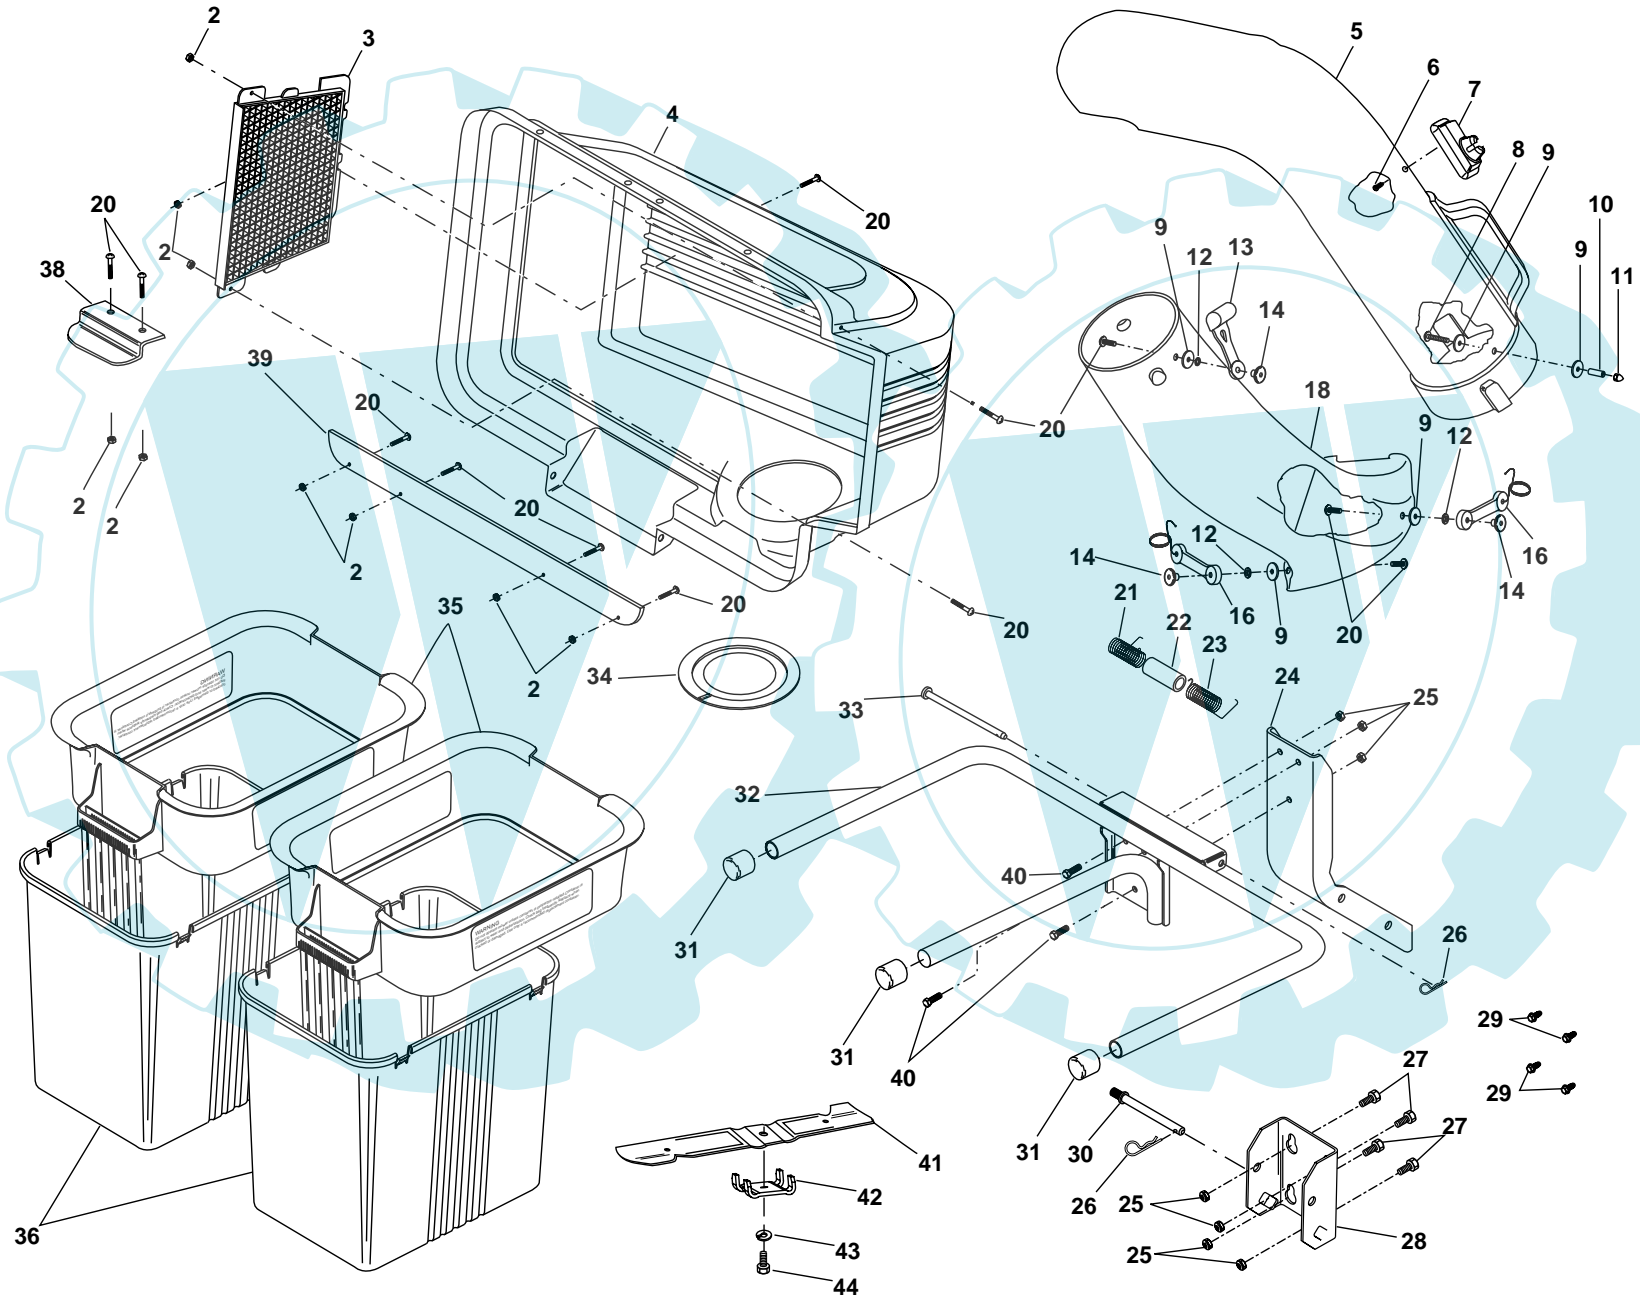

REPAIR PARTS / PIÈCES DE RECHANGE

GRASS CATCHER - - MODEL NUMBER CES36A / RAMASSE-HERBE - - NUMÉRO DE MODÈLE CES36A
PRODUCT NUMBER 964 77 50-00 / NUMÉRO DE PRODUIT 964 77 50-00

14

REPAIR PARTS / PIÈCES DE RECHANGE